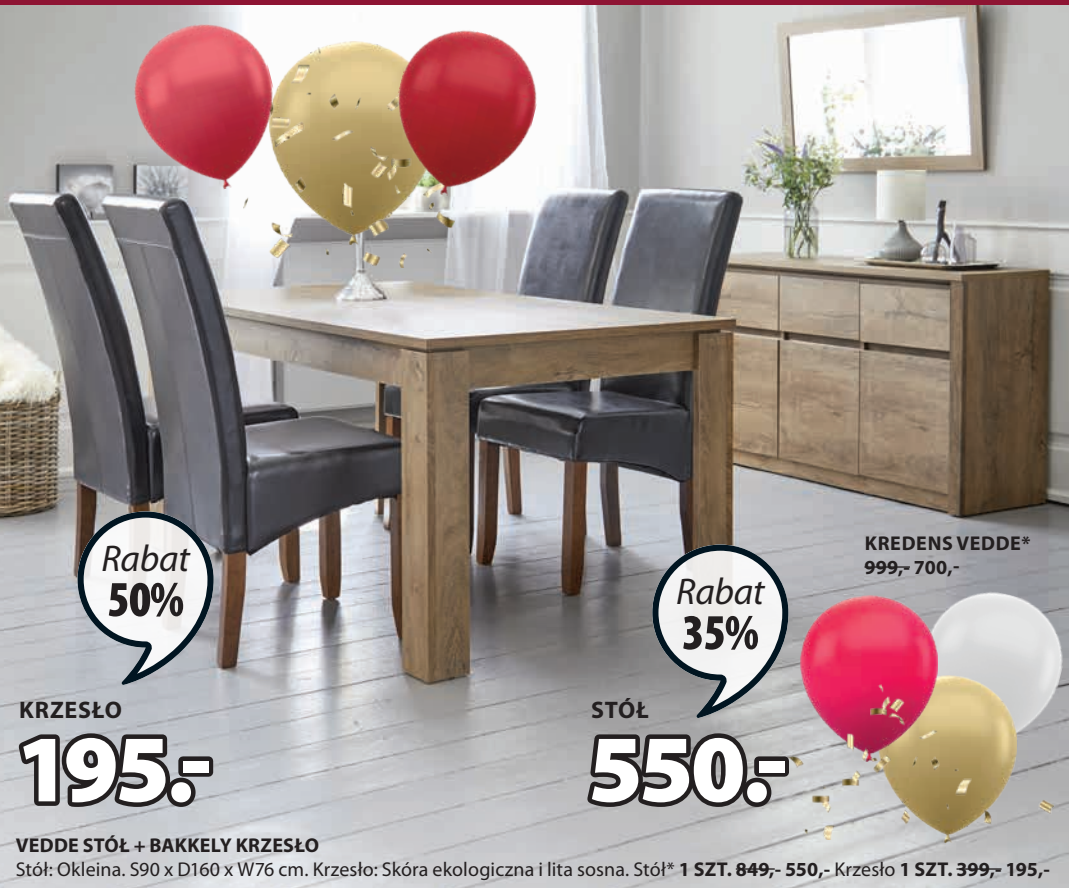

DNI MEBLI 14 - 18.09.2022

RABAT 20-50%

NA WSZYSTKIE MEBLE**

Kupując produkty z certyfikatem FSC®, pomagasz dbać o lasy na świecie. Stale zwiększamy udział drewna certyfikowanego FSC w naszym asortymencie. Naszym celem jest wykorzystywanie tylko drewna z certyfikatem FSC do końca 2024 roku. Szukaj produktów z etykietą FSC w sklepach i online.

Rabat
50%

KRZESŁO

195.-

VEDDE STÓŁ + BAKKELY KRZESŁO

Stół: Okleina. S90 x D160 x W76 cm. Krzesło: Skóra ekologiczna i lita sosna. Stół* 1 SZT. 849,- 550,- Krzesło 1 SZT. 399,- 195,-

KREDENS VEDDE*
999,- 700,-

Rabat
35%

STÓŁ

550.-

STÓŁ dąb/ czarny S90xD160xW76 cm* 2199,- 1650,-
dąb/czarny S90xD200xW76 cm* 2699,- 2000,-
ciemny dąb S90xD200xW76 cm* 2799,- 2100,-
krzesło dostępne również w kolorze szary/dąb

Rabat
49%

KRZESŁO

110.-

SKOVLUNDE STÓŁ + JONSTRUP KRZESŁO

Stół: Lity dąb i okleina dębowa. Bez blatów dodatkowych. S90 x D160 x W76 cm.
Krzesło: Tkanina i stal. Stół 1 SZT. 2299,- 1750,- Krzesło 1 SZT. 219,- 110,-

Rabat
23%

STÓŁ

1750.-

Rabat
43%

KRZESŁO BAROWE GRINDSTED

Tkanina aksamitna i metal.
1 SZT. 399,-

225.-

NOWOŚĆ

Rabat
28%

STÓŁ + 4 KRZESŁA

1000.-

EJBY STÓŁ + 4 KRZESŁA

Stół: Lita sosna i MDF. S75 x D118 x W73 cm. Krzesło: Lita sosna i MDF. ZESTAW 1399,-

Rabat
24%

KRZESŁO HYGUM

Tkanina. Z obrotową podstawą ze stali. 1 SZT. 429,-

325.-

**Nie dotyczy artykułów oznaczonych logo ZAWISZE NISKA CENA

*Towar na zamówienie - należy uwzględnić czas oczekiwania na dostawę